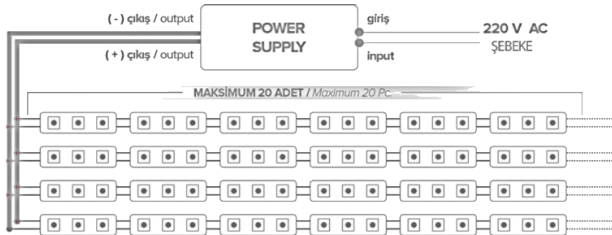

ÜRÜN DETAYLARI SPECIFICATIONS

ÜRÜN TANIMI PRODUCT DESCRIPTION	2835 Lensli LED Modül 2835 Optical LED Module
LED TİPİ VE MARKASI LED CHIP AND BRAND	Samsung 2835 - 0,5W
VOLTAJ-AKIM-GÜÇ VOLTAGE-CURRENT-POWER	12V – 0,09A- 1,08W
LED ADEDİ LED QUANTITY	3 adet 3 pcs
İŞİMA AÇISI VIEWING ANGLE	120° - 160°
LED SÜRÜMÜ LED DRIVING	Sabit Voltaj Constant Voltage
PCB TİPİ PCP TYPE	Cem1
SU DAYANIMI IP CLASS	IP67
GARANTİ WARRANTY	5 yıl. Lütfen kullanım talimatlarına bakınız. 5 years Please see the installation guide.
İŞİK ŞİDDETİ LUMINOUS INTENSITY	100Lümen 100Lumens
ÇALIŞMA SICAKLIĞI WORKING TEMPERATURE	-20°C +50°C
KABLO CABLE	0,5mm ² - 20 AWG
SERİDEKİ MODÜL ADEDİ MAX. IN SERIES	50
ÖNERİLEN KULLANIM DERİNLİĞİ RECOMMENDED DEPTH	50mm – 250mm

İŞİK DAĞILIMI LUMINOUS INTENSITY DISTRIBUTION

EBAT DIMENSIONS

DERİNLİK HESABI CALCULATIONS

Derinlik Lightbox Depth	Modüller arası mesaje Space between modules	Yoğunluk adt/m ² Density pcs/m ²	Yüzeydeki lüx aralığı Cd/m ² Surface illumination range Cd/m ²
X=80	a=100, b=95	90	950-1.000
X=120	a=170, b=110	54	500-600
X=150	a=250, b=120	32	300-350

ÖRNEK UYGULAMA SAMPLE APPLICATION

Ana hat kablo kesiti Güç Kaynağının maksimum akımı ve Güç Kaynağı ile LEDler arasındaki mesafeye göre seçilmelidir. The main line cable diameter must be choose by maximum current of Power Supply and the distance of Power Supply and LEDs.