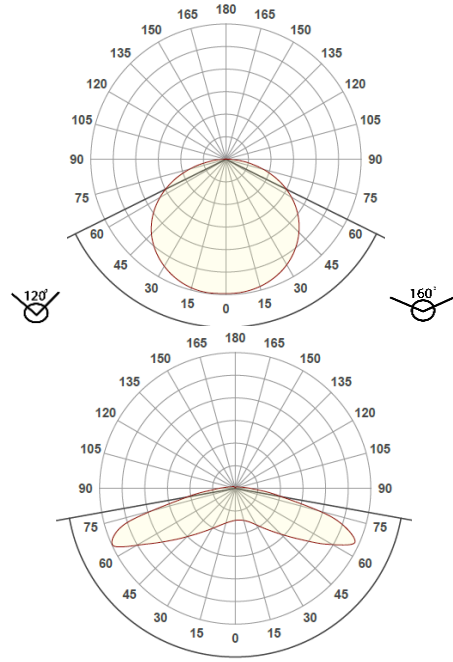

COLIN'S

2835 LENSİLİ LED MODUL 2835 OPTICAL LED MODULES

- ✓ **5 yıl garanti**
5 years warranty
- ✓ **En son optik teknoloji**
Latest optic technology
- ✓ **Sabit voltaj**
Constant voltage
- ✓ **Stabil Bin kodu**
Narrow White binning
- ✓ **120° ve 160° açı**
Beam angle 120° and 160°
- ✓ **Ebatlar 43x14,5x7,8mm**
Dimensions 43x14,5x7,8mm

İŞİK DAĞILIMI LUMINOUS INTENSITY DISTRIBUTION

EBAT DIMENSIONS

DERİNLİK HESABI CALCULATIONS

Derinlik Lightbox Depth	Modüller arası mesaje Space between modules	Yoğunluk adt/m ² Density pcs/m ²	Yüzeydeki lüx aralığı Cd/m ² Surface illumination range Cd/m ²
X=80	a=100, b=95	90	950-1.000
X=120	a=170, b=110	54	500-600
X=150	a=250, b=120	32	300-350

SİPARİŞ BİLGİLERİ ORDER INFORMATIONS

Stok Stock Code	Açı Beam Angle	Renk Color	K	Adet/Paket Pcs/bag	Paket/Koli Bag/Caroon	Koli Ağırlık Weight Caroon	Koli Ölçüleri CaroonSize	Termin Delivery times
110030	120 ⁰	Beyaz / White	10.000K	100	100	10.7kg	23x37x56cm	Stok/Stock
110137	120 ⁰	Günişığı / Daylight	3.000K	100	100	10.7kg	23x37x56cm	Stok/Stock
110028	160 ⁰	Beyaz /White	10.000K	100	100	10.7kg	23x37x56cm	Stok/Stock
110162	160 ⁰	Doğal Beyaz Natural White	6.500K	100	100	10.7kg	23x37x56cm	Stok/Stock
110163	160 ⁰	Doğal Beyaz Natural White	5.500K	100	100	10.7kg	23x37x56cm	Stok/Stock
110170	160 ⁰	Gün Işığı Daylight	4.000K	100	100	10.7kg	23x37x56cm	Stok/Stock
110031	160 ⁰	Gün Işığı Daylight	3.000K	100	100	10.7kg	23x37x56cm	Stok/Stock
110165	160 ⁰	Gün Işığı Daylight	2.700K	100	100	10.7kg	23x37x56cm	Stok/Stock
110032	160 ⁰	Kırmızı / Red	---	100	100	10.7kg	23x37x56cm	Stok/Stock
110033	160 ⁰	Mavi / Blue	---	100	100	10.7kg	23x37x56cm	Stok/Stock
110034	160 ⁰	Sarı / Yellow	---	100	100	10.7kg	23x37x56cm	Stok/Stock
110035	160 ⁰	Yeşil / Green	---	100	100	10.7kg	23x37x56cm	Stok/Stock